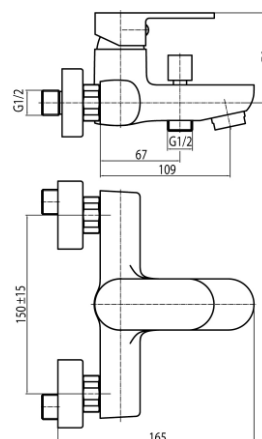

**Seria Tube**

Bateria wannowa ścienna (bez akcesoriów)

Kod	Element sterujący	Klasa przepływu	Przyłącza	EAN13
2454830	mieszacz $\Phi 35$ niski	B/B	G1/2	5907451969908

**Zastosowanie:**

Do stosowania w instalacjach zimnej i ciepłej wody w budynkach